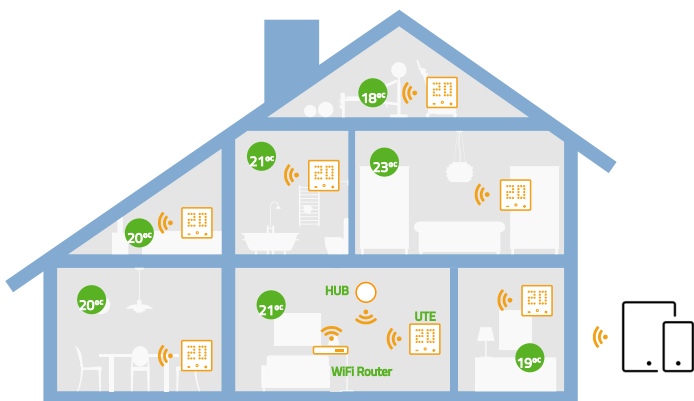

Esquema de conexión

UTE 3500

UTE 3800-U

UTE con Matter

UTE 3500 y UTE 3800 pueden integrarse fácilmente en las redes domésticas inteligentes existentes y controlarse a través de aplicaciones y concentradores comunes gracias al nuevo estándar de conectividad Matter que es independiente del fabricante. No se necesita una aplicación propia.

¿Ya te lo han contado? ¡Matter!

Matter es el nuevo estándar de comunicación de la Connectivity Standards Alliance (CSA), entre cuyos miembros se encuentran líderes del sector como Amazon, Google, Apple e IKEA. Matter redefine el hogar inteligente. Como estándar de conexión entre fabricantes, simplifica y mejora la comunicación entre dispositivos finales y garantiza la compatibilidad. Esto significa que distintos componentes, como termostatos, lámparas y sensores, pueden combinarse entre sí de forma flexible.

Más info Matter

Hubs/Apps compatibles con Matter

Control de la calefacción mediante la App o manualmente

Control mediante App

- Fácil control a través de aplicaciones domésticas comunes y altavoces inteligentes de Apple, Google, Amazon, Samsung gracias a Matter.
- Termostato digital totalmente funcional, incluso sin conexión WiFi aun sistema doméstico inteligente
- Hogar inteligente sin pasarela adicional ni App específica del fabricante.