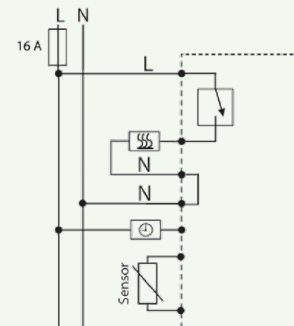

Esquema de conexión

UTE 3500

UTE 3800-U

UTE con Matter

UTE 3500 y UTE 3800 pueden integrarse fácilmente en las redes domésticas inteligentes existentes y controlarse a través de aplicaciones y concentradores comunes gracias al nuevo estándar de conectividad Matter que es independiente del fabricante. No se necesita una aplicación propia.