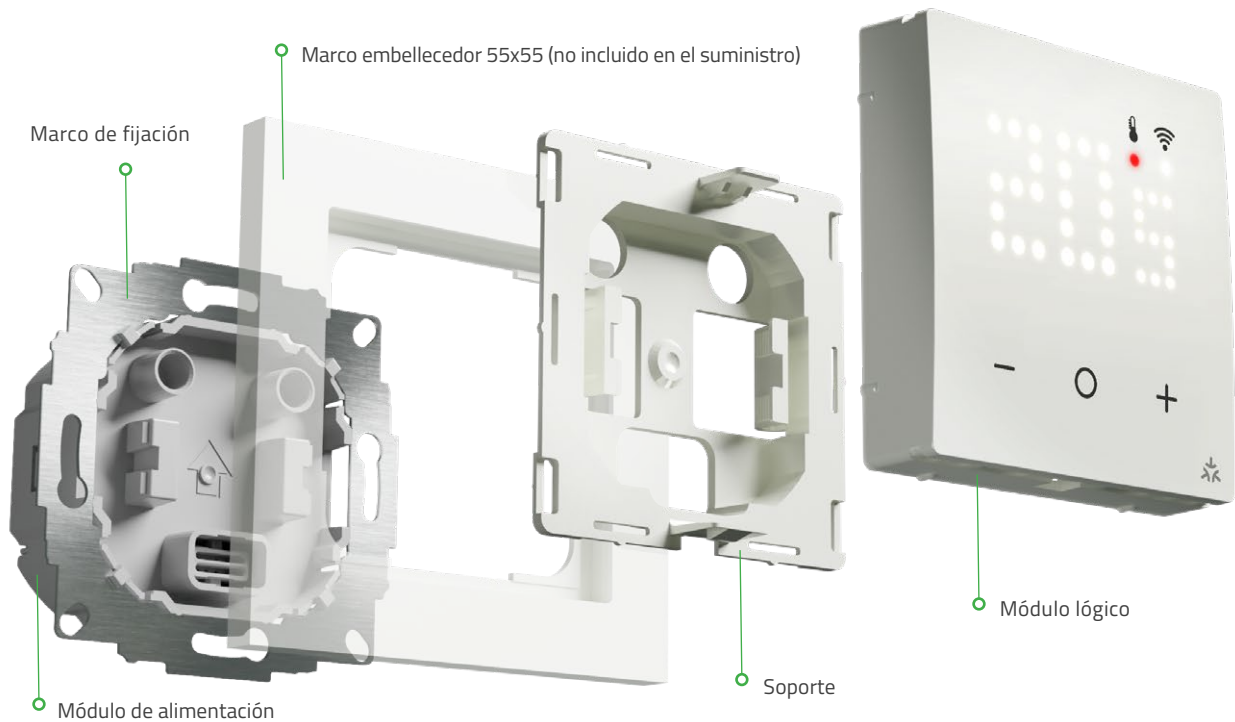

UTE 3500 & UTE 3800