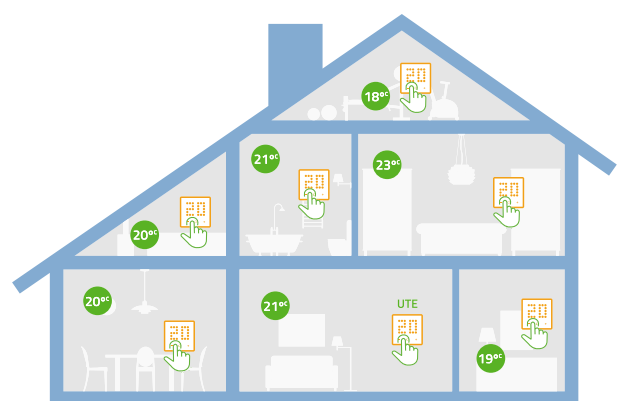

Más info Matter

Hubs/Apps compatibles con Matter

Control de la calefacción mediante la App o manualmente

Control mediante App

- Fácil control a través de aplicaciones domésticas comunes y altavoces inteligentes de Apple, Google, Amazon, Samsung gracias a Matter.
- Termostato digital totalmente funcional, incluso sin conexión WiFi aun sistema doméstico inteligente
- Hogar inteligente sin pasarela adicional ni App específica del fabricante.