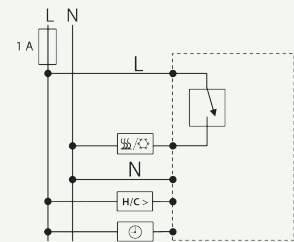

Esquema de conexión