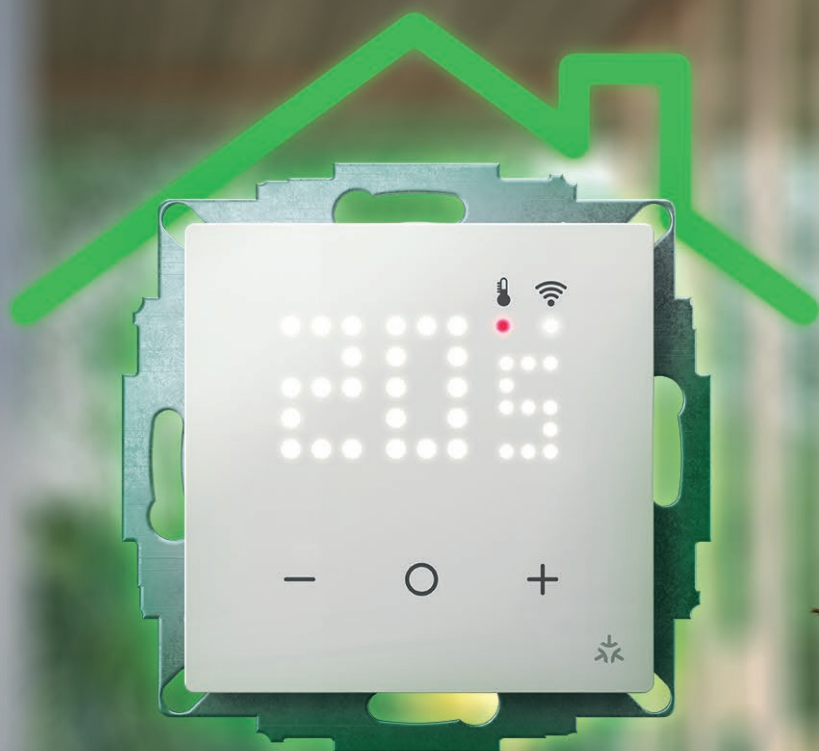

Un nuevo concepto de hogar inteligente

 matter

Termostatos para caja de mecanismos – UTE 3500 & UTE 3800

www.eberle.de

EBERLE

Calefacción sencillamente inteligente

Nuevas ideas, nuevas soluciones: los termostatos para montaje en caja de mecanismos UTE 3500 y UTE 3800 de EBERLE son la prueba de la redefinición del hogar inteligente. Combinan el control digital de la temperatura ambiente con una conexión WiFi Matter. Controlables a través de las aplicaciones domésticas inteligentes más populares de fabricantes como Apple, Google, Amazon y Samsung, ofrecen la máxima flexibilidad y comodidad.

Flexibilidad y transparencia

- Fácil control a través de aplicaciones domésticas comunes y altavoces inteligentes de Apple, Google, Amazon, Samsung gracias a Matter.
- Hogar inteligente sin pasarela adicional ni App específica.
- Termostato digital totalmente funcional, incluso sin conexión a conexión a un sistema doméstico inteligente.

Ahorro de energía eficaz

- Programas horarios, cambios de temperatura, domótica inteligente a través de la aplicación para smartphone, desde cualquier lugar.
- Ahorra energía con el modo de ausencia.
- Combinación ideal con bombas de calor gracias a la función automática de calefacción/refrigeración.
- El termostato también se puede controlar mediante la entrada de presencia (modo de ausencia y presencia con ajuste de temperatura definido).

Diseño atractivo y combinaciones versátiles

- Apto para todas las series de interruptores más comunes.
- Fácil desmontaje del módulo lógico y ajuste perfecto gracias al soporte decorativo del marco.
- Cubierta de alta calidad en los colores RAL 9010 y RAL 9016.
- Atractiva pantalla LED de matriz de puntos y manejo intuitivo mediante botones táctiles.