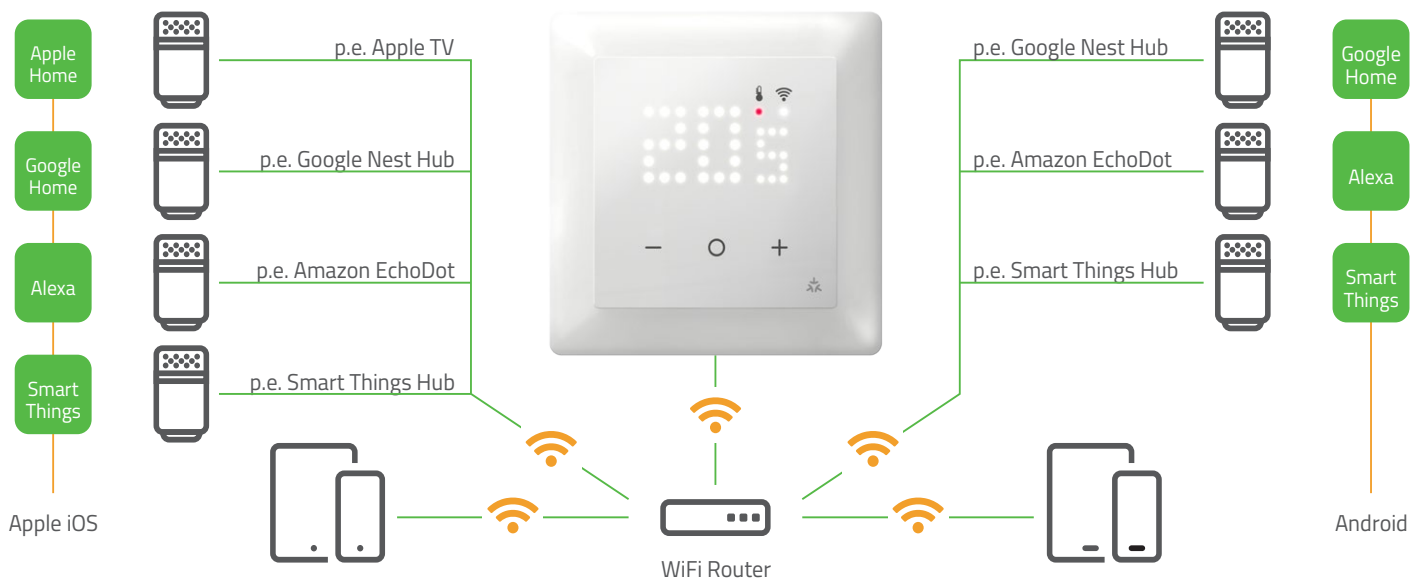

Diseño atractivo y combinaciones versátiles

- Apto para todas las series de interruptores más comunes.
- Fácil desmontaje del módulo lógico y ajuste perfecto gracias al soporte decorativo del marco.
- Cubierta de alta calidad en los colores RAL 9010 y RAL 9016.
- Atractiva pantalla LED de matriz de puntos y manejo intuitivo mediante botones táctiles.

Esquema de conexión

UTE 3500

UTE 3800-U

UTE con Matter

UTE 3500 y UTE 3800 pueden integrarse fácilmente en las redes domésticas inteligentes existentes y controlarse a través de aplicaciones y concentradores comunes gracias al nuevo estándar de conectividad Matter que es independiente del fabricante. No se necesita una aplicación propia.

¿Ya te lo han contado? ¡Matter!

Matter es el nuevo estándar de comunicación de la Connectivity Standards Alliance (CSA), entre cuyos miembros se encuentran líderes del sector como Amazon, Google, Apple e IKEA. Matter redefine el hogar inteligente. Como estándar de conexión entre fabricantes, simplifica y mejora la comunicación entre dispositivos finales y garantiza la compatibilidad. Esto significa que distintos componentes, como termostatos, lámparas y sensores, pueden combinarse entre sí de forma flexible.